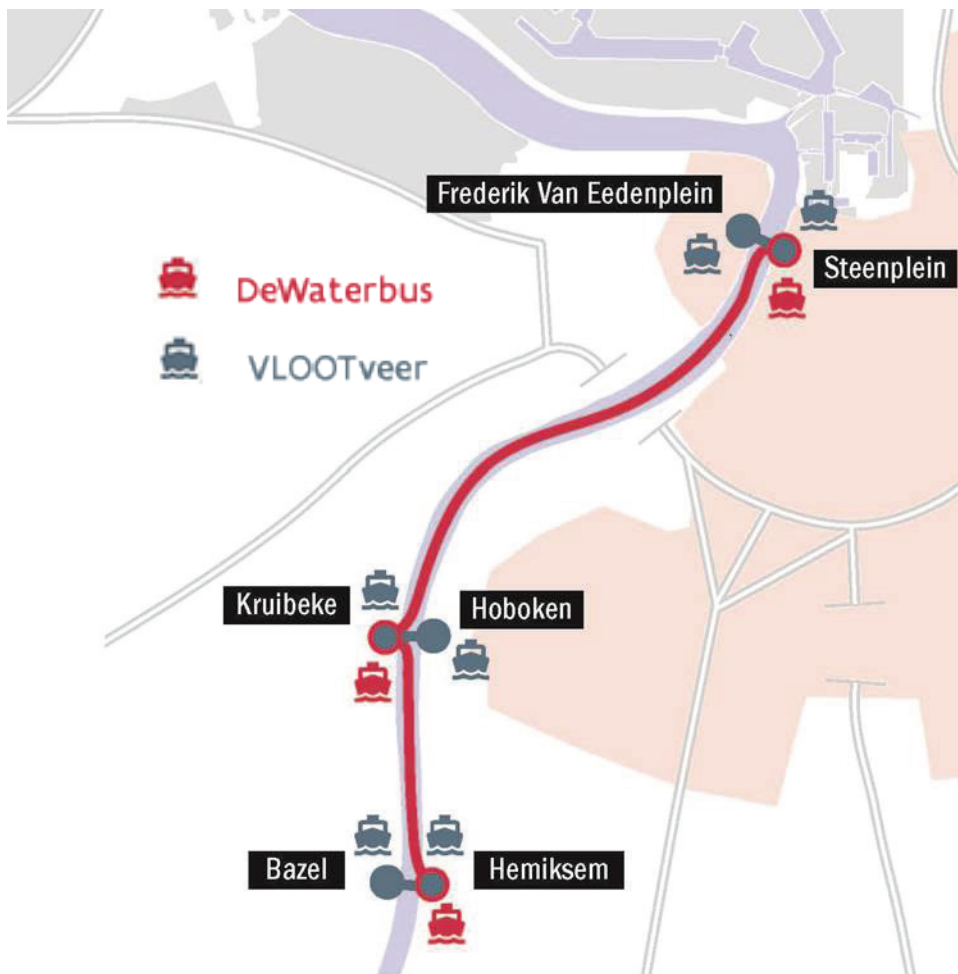

dienstregeling 'Zuiderveren'

Verantwoordelijke uitgever:

Johan Onraedt
wnd. algemeen directeur
VLOOT dab

versie datum: 27/10/2017